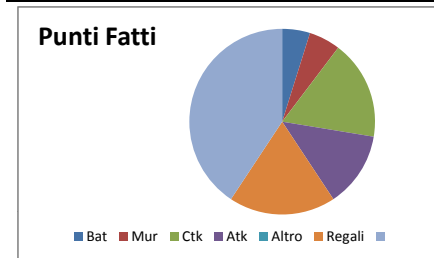

Generale				Punti fatti							Punti subiti										
Sq. A	Sq. B	Set	Perde	Bat	Mur	Ctk	Atk	Altro	Regali	CONQ	TOT	Conq.	Bat	Mur	Ctk	Atk	Gravi	Altro	ERR	TOT	
Torino	Modena	1	Torino	2	2	4	8	0	7	16	23	16	2	0	5	1	1	0	9	25	
		2	Modena	0	3	3	7	0	5	13	18	18	1	0	1	2	2	1	7	25	
		3	Torino	0	6	4	6	0	6	16	22	19	2	0	1	1	2	0	6	25	
		4	Modena	0	5	6	5	0	7	16	23	17	1	1	2	2	2	0	8	25	
		5	Torino																		
Somma				2	16	17	26	0	25	61	86	70	6	1	9	6	7	1	30	100	
Media				0,5	4,0	4,3	6,5	0,0	6,3	15,3	21,5	17,5	1,5	0,3	2,3	1,5	1,8	0,3	7,5	25,0	
Percentuale				2%	19%	20%	30%	0%	29%	71%		70%	6%	1%	9%	6%	7%	1%	30%		

Rapporti Fatti / Subiti	
Battuta	0,33
Attacco	4,33
Contrattacco	1,89
Muro	16,00