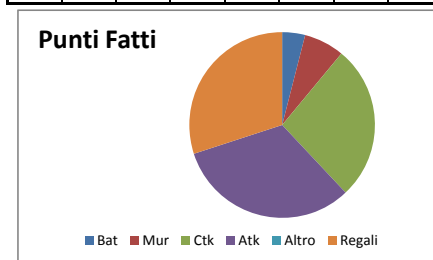

Generale				Punti fatti							Punti subiti										
Sq. A	Sq. B	Set	Vince	Bat	Mur	Ctk	Atk	Altro	Regali	CONQ	TOT	Conq.	Bat	Mur	Ctk	Atk	Gravi	Altro	ERR	TOT	
Trento	Vibo	1	Trento	3	3	6	8	0	5	20	25	9	4	0	1	0	1	0	6	15	
		2	Trento	2	6	6	4	0	7	18	25	10	4	0	2	4	1	0	11	21	
		3	Vibo	1	2	8	5	0	9	16	25	17	1	0	3	0	1	0	5	22	
		4	Vibo	1	4	7	7	0	6	19	25	15	2	0	2	0	1	0	5	20	
		5																			
Somma				7	15	27	24	0	27	73	100	51	11	0	8	4	4	0	27	78	
Media				1,8	3,8	6,8	6,0	0,0	6,8	18,3	25,0	12,8	2,8	0,0	2,0	1,0	1,0	0,0	6,8	19,5	
Percentuale				7%	15%	27%	24%	0%	27%	73%	100%	65%	14%	0%	10%	5%	5%	0%	35%		

Rapporti Fatti / Subiti	
Battuta	0,64
Attacco	6,00
Contrattacco	3,38
Muro	#DIV/0!