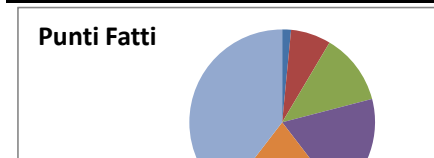

Analisi dei Set Persi

Generale				Punti fatti							Punti subiti										
Sq. A	Sq. B	Set	Perde	Bat	Mur	Ctk	Atk	Altro	Regali	CONQ	TOT	Conq.	Bat	Mur	Ctk	Atk	Gravi	Altro	ERR	TOT	
Trento	Torino	1	Torino	0	0	0	6	0	6	6	12	16	2	0	1	5	1	0	9	25	
		2	Trento	0	2	4	7	0	7	13	20	13	4	1	1	3	2	1	12	25	
		3	Torino	2	0	2	9	0	9	13	22	18	3	0	2	1	1	0	7	25	
		4	Torino	0	1	1	4	0	6	6	12	21	0	0	2	1	1	0	4	25	
		5																			
Somma				2	3	7	26	0	28	38	66	68	9	1	6	10	5	1	32	100	
Media				0,5	0,8	1,8	6,5	0,0	7,0	9,5	16,5	17,0	2,3	0,3	1,5	2,5	1,3	0,3	8,0	25,0	
Percentuale				3%	5%	11%	39%	0%	42%	58%		68%	9%	1%	6%	10%	5%	1%	32%		

Rapporti Fatti / Subiti	
Battuta	0,22
Attacco	2,60
Contrattacco	1,17
Muro	3,00

Generale				Punti fatti							Punti subiti										
Sq. A	Sq. B	Set	Perde	Bat	Mur	Ctk	Atk	Altro	Regali	CONQ	TOT	Conq.	Bat	Mur	Ctk	Atk	Gravi	Altro	ERR	TOT	
Roma	Cuneo	1	Cuneo	2	5	4	4	0	8	15	23	17	3	0	0	4	1	0	8	25	
		2	Roma	1	1	9	6	0	6	17	23	14	5	0	3	2	1	0	11	25	
		3	Cuneo	4	1	4	5	0	4	14	18	16	3	0	1	2	3	0	9	25	
		4	Cuneo	0	1	8	4	0	9	13	22	15	5	0	1	2	2	0	10	25	
		5																			
Somma				7	8	25	19	0	27	59	86	62	16	0	5	10	7	0	38	100	
Media				1,8	2,0	6,3	4,8	0,0	6,8	14,8	21,5	15,5	4,0	0,0	1,3	2,5	1,8	0,0	9,5	25,0	
Percentuale				8%	9%	29%	22%	0%	31%	69%		62%	16%	0%	5%	10%	7%	0%	38%		

Rapporti Fatti / Subiti	
Battuta	0,44
Attacco	1,90
Contrattacco	5,00
Muro	#DIV/0!

Generale				Punti fatti							Punti subiti										
Sq. A	Sq. B	Set	Perde	Bat	Mur	Ctk	Atk	Altro	Regali	CONQ	TOT	Conq.	Bat	Mur	Ctk	Atk	Gravi	Altro	ERR	TOT	
Torino	Modena	1	Torino	2	2	4	8	0	7	16	23	16	2	0	5	1	1	0	9	25	
		2	Modena	0	3	3	7	0	5	13	18	18	1	0	1	2	2	1	7	25	
		3	Torino	0	6	4	6	0	6	16	22	19	2	0	1	1	2	0	6	25	
		4	Modena	0	5	6	5	0	7	16	23	17	1	1	2	2	2	0	8	25	
		5	Torino																		
Somma				2	16	17	26	0	25	61	86	70	6	1	9	6	7	1	30	100	
Media				0,5	4,0	4,3	6,5	0,0	6,3	15,3	21,5	17,5	1,5	0,3	2,3	1,5	1,8	0,3	7,5	25,0	
Percentuale				2%	19%	20%	30%	0%	29%	71%		70%	6%	1%	9%	6%	7%	1%	30%		

Rapporti Fatti / Subiti	
Battuta	0,33
Attacco	4,33
Contrattacco	1,89
Muro	16,00