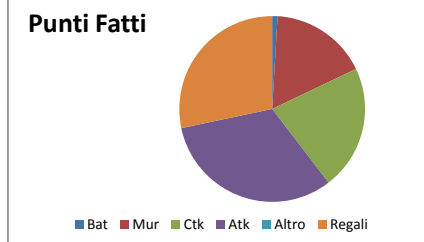

Generale			
Sq. A	Sq. B	Set	Vince

Punt fatti							
Bat	Mur	Ctk	Atk	Altro	Regali	CONQ	TOT

Punti subiti								
Conq.	Bat	Mur	Ctk	Atk	Gravi	Altro	ERR	TOT

Roma	Treviso	1	Treviso
		2	Treviso
		3	Roma
		4	Treviso
		5	
		Somma	
		Media	
		Percentuale	

0	4	5	9	0	7	18	25
0	5	7	11	0	7	23	30
0	5	6	9	0	6	20	26
1	4	5	5	0	10	15	25
1	18	23	34	0	30	76	106
0,3	4,5	5,8	8,5	0,0	7,5	19,0	26,5
1%	17%	22%	32%	0%	28%	72%	

16	1	0	2	0	2	0	5	21
19	2	1	4	0	2	0	9	28
19	3	0	0	1	0	1	5	24
18	1	0	0	0	0	1	2	20
72	7	1	6	1	4	2	21	93
18,0	1,8	0,3	1,5	0,3	1,0	0,5	5,3	23,3
77%	8%	1%	6%	1%	4%	2%	23%	

Rapporti Fatti / Subiti	
Battuta	0,14
Attacco	34,00
Contrattacco	3,83
Muro	18,00