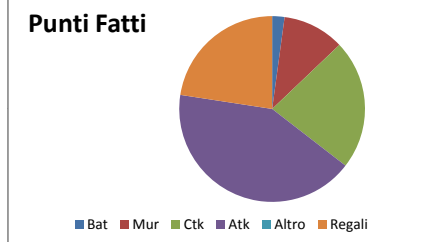

Generale			
Sq. A	Sq. B	Set	Perde

Punt fatti							
Bat	Mur	Ctk	Atk	Altro	Regali	CONQ	TOT

Punti subiti								
Conq.	Bat	Mur	Ctk	Atk	Gravi	Altro	ERR	TOT

Roma	Treviso	1	Roma
		2	Roma
		3	Treviso
		4	Roma
		5	
		Somma	
		Media	
		Percentuale	

0	2	4	10	0	5	16	21
1	3	4	11	0	9	19	28
1	4	6	8	0	5	19	24
0	1	7	10	0	2	18	20
2	10	21	39	0	21	72	93
0,5	2,5	5,3	9,8	0,0	5,3	18,0	23,3
2%	11%	23%	42%	0%	23%	77%	

18	4	0	0	1	2	0	7	25
23	1	0	0	3	3	0	7	30
20	4	0	0	2	0	0	6	26
15	4	1	0	4	1	0	10	25
76	13	1	0	10	6	0	30	106
19,0	3,3	0,3	0,0	2,5	1,5	0,0	7,5	26,5
72%	12%	1%	0%	9%	6%	0%	28%	

Rapporti Fatti / Subiti	
Battuta	0,15
Attacco	3,90
Contrattacco	#DIV/0!
Muro	10,00