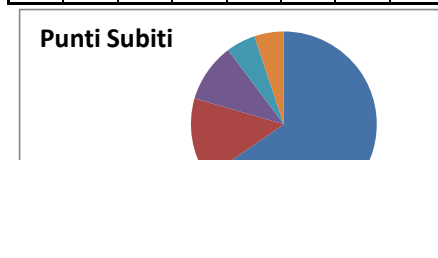

Analisi dei Set Vinti

Generale				Punti fatti							Punti subiti										
Sq. A	Sq. B	Set	Vince	Bat	Mur	Ctk	Atk	Altro	Regali	CONQ	TOT	Conq.	Bat	Mur	Ctk	Atk	Gravi	Altro	ERR	TOT	
Trento	Torino	1	Trento	1	4	6	5	0	9	16	25	6	2	1	2	1	0	0	6	12	
		2	Torino	2	1	5	5	0	12	13	25	13	4	0	1	1	1	0	7	20	
		3	Trento	0	2	6	10	0	7	18	25	13	3	1	3	0	2	0	9	22	
		4	Trento	6	5	3	7	0	4	21	25	6	5	0	1	0	0	0	6	12	
		5																			
Somma				9	12	20	27	0	32	68	100	38	14	2	7	2	3	0	28	66	
Media				2,3	3,0	5,0	6,8	0,0	8,0	17,0	25,0	9,5	3,5	0,5	1,8	0,5	0,8	0,0	7,0	16,5	
Percentuale				9%	12%	20%	27%	0%	32%	68%	100%	58%	21%	3%	11%	3%	5%	0%	42%		

Rapporti Fatti / Subiti	
Battuta	0,64
Attacco	13,50
Contrattacco	2,86
Muro	6,00

Generale				Punti fatti							Punti subiti										
Sq. A	Sq. B	Set	Vince	Bat	Mur	Ctk	Atk	Altro	Regali	CONQ	TOT	Conq.	Bat	Mur	Ctk	Atk	Gravi	Altro	ERR	TOT	
Roma	Cuneo	1	Roma	4	5	4	4	0	8	17	25	15	4	0	3	0	1	0	8	23	
		2	Cuneo	0	1	5	8	0	11	14	25	17	3	0	1	1	1	0	6	23	
		3	Roma	1	3	7	5	0	9	16	25	14	0	0	2	1	1	0	4	18	
		4	Roma	1	5	6	3	0	10	15	25	13	3	0	3	3	0	0	9	22	
		5																			
Somma				6	14	22	20	0	38	62	100	59	10	0	9	5	3	0	27	86	
Media				1,5	3,5	5,5	5,0	0,0	9,5	15,5	25,0	14,8	2,5	0,0	2,3	1,3	0,8	0,0	6,8	21,5	
Percentuale				6%	14%	22%	20%	0%	38%	62%	100%	69%	12%	0%	10%	6%	3%	0%	31%		

Rapporti Fatti / Subiti	
Battuta	0,60
Attacco	4,00
Contrattacco	2,44
Muro	#DIV/0!

Generale				Punti fatti							Punti subiti										
Sq. A	Sq. B	Set	Vince	Bat	Mur	Ctk	Atk	Altro	Regali	CONQ	TOT	Conq.	Bat	Mur	Ctk	Atk	Gravi	Altro	ERR	TOT	
Torino	Modena	1	Modena	1	1	7	7	0	9	16	25	16	3	0	1	3	0	0	7	23	
		2	Torino	1	3	10	4	0	7	18	25	13	0	0	0	2	3	0	5	18	
		3	Modena	2	1	5	11	0	6	19	25	16	3	0	2	0	1	0	6	22	
		4	Torino	0	2	5	10	0	8	17	25	16	5	0	1	1	0	0	7	23	
		5	Modena																		
Somma				4	7	27	32	0	30	70	100	61	11	0	4	6	4	0	25	86	
Media				1,0	1,8	6,8	8,0	0,0	7,5	17,5	25,0	15,3	2,8	0,0	1,0	1,5	1,0	0,0	6,3	21,5	
Percentuale				4%	7%	27%	32%	0%	30%	70%	100%	71%	13%	0%	5%	7%	5%	0%	29%		

Rapporti Fatti / Subiti	
Battuta	0,36
Attacco	5,33
Contrattacco	6,75
Muro	#DIV/0!