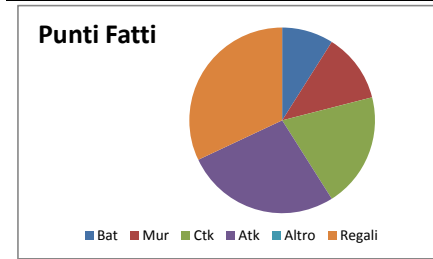

Analisi dei Set Vinti

Generale				Punti fatti							Punti subiti										
Sq. A	Sq. B	Set	Vince	Bat	Mur	Ctk	Atk	Altro	Regali	CONQ	TOT	Conq.	Bat	Mur	Ctk	Atk	Gravi	Altro	ERR	TOT	
Trento	Torino	1	Trento	1	4	6	5	0	9	16	25	6	2	1	2	1	0	0	6	12	
		2	Torino	2	1	5	5	0	12	13	25	13	4	0	1	1	1	0	7	20	
		3	Trento	0	2	6	10	0	7	18	25	13	3	1	3	0	2	0	9	22	
		4	Trento	6	5	3	7	0	4	21	25	6	5	0	1	0	0	0	6	12	
		5																			
Somma				9	12	20	27	0	32	68	100	38	14	2	7	2	3	0	28	66	
Media				2,3	3,0	5,0	6,8	0,0	8,0	17,0	25,0	9,5	3,5	0,5	1,8	0,5	0,8	0,0	7,0	16,5	
Percentuale				9%	12%	20%	27%	0%	32%	68%	100%	58%	21%	3%	11%	3%	5%	0%	42%		

Rapporti Fatti / Subiti	
Battuta	0,64
Attacco	13,50
Contrattacco	2,86
Muro	6,00

Generale				Punti fatti							Punti subiti										
Sq. A	Sq. B	Set	Vince	Bat	Mur	Ctk	Atk	Altro	Regali	CONQ	TOT	Conq.	Bat	Mur	Ctk	Atk	Gravi	Altro	ERR	TOT	
Roma	Cuneo	1	Roma	4	5	4	4	0	8	17	25	15	4	0	3	0	1	0	8	23	
		2	Cuneo	0	1	5	8	0	11	14	25	17	3	0	1	1	1	0	6	23	
		3	Roma	1	3	7	5	0	9	16	25	14	0	0	2	1	1	0	4	18	
		4	Roma	1	5	6	3	0	10	15	25	13	3	0	3	3	0	0	9	22	
		5																			
Somma				6	14	22	20	0	38	62	100	59	10	0	9	5	3	0	27	86	
Media				1,5	3,5	5,5	5,0	0,0	9,5	15,5	25,0	14,8	2,5	0,0	2,3	1,3	0,8	0,0	6,8	21,5	
Percentuale				6%	14%	22%	20%	0%	38%	62%	100%	69%	12%	0%	10%	6%	3%	0%	31%		

Rapporti Fatti / Subiti	
Battuta	0,60
Attacco	4,00
Contrattacco	2,44
Muro	#DIV/0!