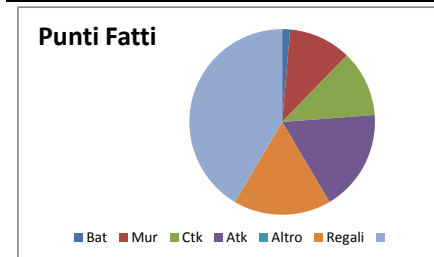

Generale				Punti fatti							Punti subiti										
Sq. A	Sq. B	Set	Perde	Bat	Mur	Ctk	Atk	Altro	Regali	CONQ	TOT	Conq.	Bat	Mur	Ctk	Atk	Gravi	Altro	ERR	TOT	
Trento	Vibo	1	Vibo	1	2	2	4	0	6	9	15	20	1	0	2	1	1	0	5	25	
		2	Vibo	1	2	3	4	0	11	10	21	18	3	0	1	2	1	0	7	25	
		3	Trento	0	3	5	9	0	5	17	22	16	2	1	4	1	1	0	9	25	
		4	Trento	0	2	6	7	0	5	15	20	19	2	0	0	0	3	1	6	25	
		5																			
Somma				2	9	16	24	0	27	51	78	73	8	1	7	4	6	1	27	100	
Media				0,5	2,3	4,0	6,0	0,0	6,8	12,8	19,5	18,3	2,0	0,3	1,8	1,0	1,5	0,3	6,8	25,0	
Percentuale				3%	12%	21%	31%	0%	35%	65%		73%	8%	1%	7%	4%	6%	1%	27%		

Rapporti Fatti / Subiti	
Battuta	0,25
Attacco	6,00
Contrattacco	2,29
Muro	9,00