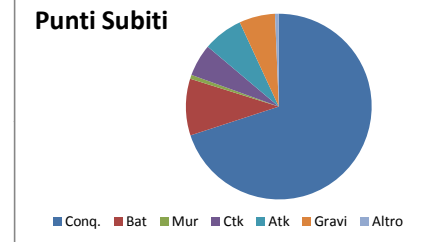

Analisi dei Set Persi

Generale				Punt fatti							Punti subiti									
Sq. A	Sq. B	Set	Perde	Bat	Mur	Ctk	Atk	Altro	Regali	CONQ	TOT	Conq.	Bat	Mur	Ctk	Atk	Gravi	Altro	ERR	TOT
---	---	1	---	7	13	19	40	0	36	79	115	105	15	0	9	13	8	0	45	150
		2	---	3	15	24	42	0	48	84	132	106	15	1	7	12	12	2	49	155
		3	---	7	15	23	45	0	39	90	129	107	14	1	13	7	8	1	44	151
		4	---	0	11	35	34	0	38	80	118	106	16	2	5	10	10	1	44	150
		Somma		17	54	101	161	0	161	333	494	424	60	4	34	42	38	4	182	606
24 => N° totale set		Somma / 24		0,7	2,3	4,2	6,7	0,0	6,7	13,9	20,6	17,7	2,5	0,2	1,4	1,8	1,6	0,2	7,6	25,3
		Massimo		4	6	9	11	0	11	19	28	23	5	1	5	5	3	1	12	30
		Minimo		0	0	0	4	0	2	6	12	13	0	0	0	0	0	0	4	25
		Percentuale		3%	11%	20%	33%	0%	33%	67%		70%	10%	1%	6%	7%	6%	1%	30%	

Rapporti Fatti / Subiti	
Battuta	0,28
Attacco	3,83
Contrattacco	2,97
Muro	13,50