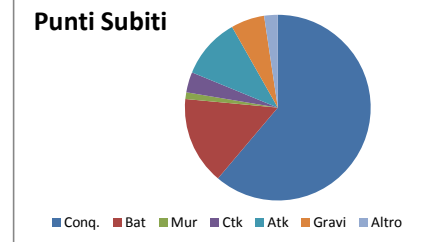

Rapporti Fatti / Subiti	
Battuta	0,36
Attacco	5,33
Contrattacco	6,75
Muro	#DIV/0!

Generale				Punti fatti							Punti subiti									
Sq. A	Sq. B	Set	Vince	Bat	Mur	Ctk	Atk	Altro	Regali	CONQ	TOT	Conq.	Bat	Mur	Ctk	Atk	Gravi	Altro	ERR	TOT
Trento	Vibo	1	Trento	3	3	6	8	0	5	20	25	9	4	0	1	0	1	0	6	15
		2	Trento	2	6	6	4	0	7	18	25	10	4	0	2	4	1	0	11	21
		3	Vibo	1	2	8	5	0	9	16	25	17	1	0	3	0	1	0	5	22
		4	Vibo	1	4	7	7	0	6	19	25	15	2	0	2	0	1	0	5	20
		5																		
Somma				7	15	27	24	0	27	73	100	51	11	0	8	4	4	0	27	78
Media				1,8	3,8	6,8	6,0	0,0	6,8	18,3	25,0	12,8	2,8	0,0	2,0	1,0	1,0	0,0	6,8	19,5
Percentuale				7%	15%	27%	24%	0%	27%	73%	100%	65%	14%	0%	10%	5%	5%	0%	35%	

Rapporti Fatti / Subiti	
Battuta	0,64
Attacco	6,00
Contrattacco	3,38
Muro	#DIV/0!

Generale			
Sq. A	Sq. B	Set	Vince

Punt fatti							
Bat	Mur	Ctk	Atk	Altro	Regali	CONQ	TOT

Punti subiti								
Conq.	Bat	Mur	Ctk	Atk	Gravi	Altro	ERR	TOT

Cuneo	Milano	1	Milano
		2	Cuneo
		3	Cuneo
		4	Cuneo
		5	
		Somma	
		Media	
		Percentuale	

4	2	7	5	0	7	18	25
1	6	4	9	0	5	20	25
1	2	9	6	0	7	18	25
0	6	9	4	0	6	19	25
6	16	29	24	0	25	75	100
1,5	4,0	7,3	6,0	0,0	6,3	18,8	25,0
6%	16%	29%	24%	0%	25%	75%	

17	0	0	1	2	0	1	4	21
12	3	1	1	5	0	0	10	22
11	3	0	1	2	3	1	10	21
12	7	0	0	0	2	0	9	21
52	13	1	3	9	5	2	33	85
13,0	3,3	0,3	0,8	2,3	1,3	0,5	8,3	21,3
61%	15%	1%	4%	11%	6%	2%	39%	

Rapporti Fatti / Subiti	
Battuta	0,46
Attacco	2,67
Contrattacco	9,67
Muro	16,00