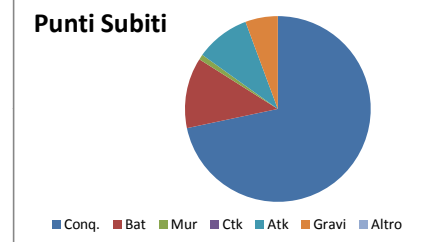

Generale			
Sq. A	Sq. B	Set	Perde

Punt fatti							
Bat	Mur	Ctk	Atk	Altro	Regali	CONQ	TOT

Punti subiti								
Conq.	Bat	Mur	Ctk	Atk	Gravi	Altro	ERR	TOT

Roma	Treviso	1	Roma
		2	Roma
		3	Treviso
		4	Roma
		5	
		Somma	
		Media	
		Percentuale	

0	2	4	10	0	5	16	21
1	3	4	11	0	9	19	28
1	4	6	8	0	5	19	24
0	1	7	10	0	2	18	20
2	10	21	39	0	21	72	93
0,5	2,5	5,3	9,8	0,0	5,3	18,0	23,3
2%	11%	23%	42%	0%	23%	77%	

18	4	0	0	1	2	0	7	25
23	1	0	0	3	3	0	7	30
20	4	0	0	2	0	0	6	26
15	4	1	0	4	1	0	10	25
76	13	1	0	10	6	0	30	106
19,0	3,3	0,3	0,0	2,5	1,5	0,0	7,5	26,5
72%	12%	1%	0%	9%	6%	0%	28%	

Rapporti Fatti / Subiti	
Battuta	0,15
Attacco	3,90
Contrattacco	#DIV/0!
Muro	10,00