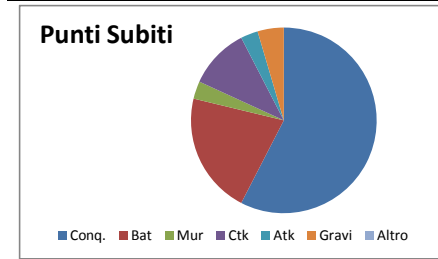

Analisi dei Set Vinti

Generale				Punti fatti							Punti subiti										
Sq. A	Sq. B	Set	Vince	Bat	Mur	Ctk	Atk	Altro	Regali	CONQ	TOT	Conq.	Bat	Mur	Ctk	Atk	Gravi	Altro	ERR	TOT	
Trento	Torino	1	Trento	1	4	6	5	0	9	16	25	6	2	1	2	1	0	0	6	12	
		2	Torino	2	1	5	5	0	12	13	25	13	4	0	1	1	1	0	7	20	
		3	Trento	0	2	6	10	0	7	18	25	13	3	1	3	0	2	0	9	22	
		4	Trento	6	5	3	7	0	4	21	25	6	5	0	1	0	0	0	6	12	
		5																			
Somma				9	12	20	27	0	32	68	100	38	14	2	7	2	3	0	28	66	
Media				2,3	3,0	5,0	6,8	0,0	8,0	17,0	25,0	9,5	3,5	0,5	1,8	0,5	0,8	0,0	7,0	16,5	
Percentuale				9%	12%	20%	27%	0%	32%	68%	100%	58%	21%	3%	11%	3%	5%	0%	42%		

Rapporti Fatti / Subiti	
Battuta	0,64
Attacco	13,50
Contrattacco	2,86
Muro	6,00

Generale				Punti fatti							Punti subiti										
Sq. A	Sq. B	Set	Vince	Bat	Mur	Ctk	Atk	Altro	Regali	CONQ	TOT	Conq.	Bat	Mur	Ctk	Atk	Gravi	Altro	ERR	TOT	
Roma	Cuneo	1	Roma	4	5	4	4	0	8	17	25	15	4	0	3	0	1	0	8	23	
		2	Cuneo	0	1	5	8	0	11	14	25	17	3	0	1	1	1	0	6	23	
		3	Roma	1	3	7	5	0	9	16	25	14	0	0	2	1	1	0	4	18	
		4	Roma	1	5	6	3	0	10	15	25	13	3	0	3	3	0	0	9	22	
		5																			
Somma				6	14	22	20	0	38	62	100	59	10	0	9	5	3	0	27	86	
Media				1,5	3,5	5,5	5,0	0,0	9,5	15,5	25,0	14,8	2,5	0,0	2,3	1,3	0,8	0,0	6,8	21,5	
Percentuale				6%	14%	22%	20%	0%	38%	62%	100%	69%	12%	0%	10%	6%	3%	0%	31%		

Rapporti Fatti / Subiti	
Battuta	0,60
Attacco	4,00
Contrattacco	2,44
Muro	#DIV/0!