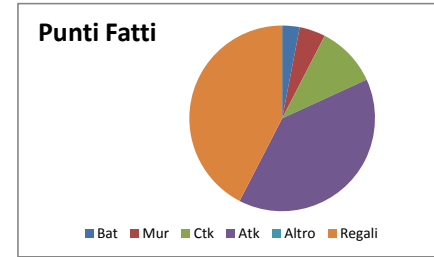

Generale			
Sq. A	Sq. B	Set	Vince

Punt fatti							
Bat	Mur	Ctk	Atk	Altro	Regali	CONQ	TOT

Punti subiti								
Conq.	Bat	Mur	Ctk	Atk	Gravi	Altro	ERR	TOT

Roma	Treviso	1	Treviso
		2	Treviso
		3	Roma
		4	Treviso
		5	
		Somma	
		Media	
		Percentuale	

0	4	5	9	0	7	18	25
0	5	7	11	0	7	23	30
0	5	6	9	0	6	20	26
1	4	5	5	0	10	15	25
1	18	23	34	0	30	76	106
0,3	4,5	5,8	8,5	0,0	7,5	19,0	26,5
1%	17%	22%	32%	0%	28%	72%	

16	1	0	2	0	2	0	5	21
19	2	1	4	0	2	0	9	28
19	3	0	0	1	0	1	5	24
18	1	0	0	0	0	1	2	20
72	7	1	6	1	4	2	21	93
18,0	1,8	0,3	1,5	0,3	1,0	0,5	5,3	23,3
77%	8%	1%	6%	1%	4%	2%	23%	

Rapporti Fatti / Subiti	
Battuta	0,14
Attacco	34,00
Contrattacco	3,83
Muro	18,00

Analisi dei Set Persi

Generale				Punti fatti							Punti subiti									
Sq. A	Sq. B	Set	Perde	Bat	Mur	Ctk	Atk	Altro	Regali	CONQ	TOT	Conq.	Bat	Mur	Ctk	Atk	Gravi	Altro	ERR	TOT
Trento	Torino	1	Torino	0	0	0	6	0	6	6	12	16	2	0	1	5	1	0	9	25
		2	Trento	0	2	4	7	0	7	13	20	13	4	1	1	3	2	1	12	25
		3	Torino	2	0	2	9	0	9	13	22	18	3	0	2	1	1	0	7	25
		4	Torino	0	1	1	4	0	6	6	12	21	0	0	2	1	1	0	4	25
		5																		
Somma				2	3	7	26	0	28	38	66	68	9	1	6	10	5	1	32	100
Media				0,5	0,8	1,8	6,5	0,0	7,0	9,5	16,5	17,0	2,3	0,3	1,5	2,5	1,3	0,3	8,0	25,0
Percentuale				3%	5%	11%	39%	0%	42%	58%		68%	9%	1%	6%	10%	5%	1%	32%	

Rapporti Fatti / Subiti	
Battuta	0,22
Attacco	2,60
Contrattacco	1,17
Muro	3,00

Generale				Punti fatti							Punti subiti									
Sq. A	Sq. B	Set	Perde	Bat	Mur	Ctk	Atk	Altro	Regali	CONQ	TOT	Conq.	Bat	Mur	Ctk	Atk	Gravi	Altro	ERR	TOT
Roma	Cuneo	1	Cuneo	2	5	4	4	0	8	15	23	17	3	0	0	4	1	0	8	25
		2	Roma	1	1	9	6	0	6	17	23	14	5	0	3	2	1	0	11	25
		3	Cuneo	4	1	4	5	0	4	14	18	16	3	0	1	2	3	0	9	25
		4	Cuneo	0	1	8	4	0	9	13	22	15	5	0	1	2	2	0	10	25
		5																		
Somma				7	8	25	19	0	27	59	86	62	16	0	5	10	7	0	38	100
Media				1,8	2,0	6,3	4,8	0,0	6,8	14,8	21,5	15,5	4,0	0,0	1,3	2,5	1,8	0,0	9,5	25,0
Percentuale				8%	9%	29%	22%	0%	31%	69%		62%	16%	0%	5%	10%	7%	0%	38%	