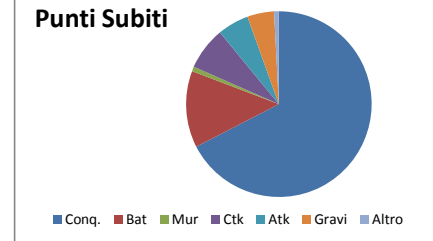

Analisi dei Set Vinti

Generale				Punt fatti							Punti subiti									
Sq. A	Sq. B	Set	Vince	Bat	Mur	Ctk	Atk	Altro	Regali	CONQ	TOT	Conq.	Bat	Mur	Ctk	Atk	Gravi	Altro	ERR	TOT
---	---	1	---	13	19	35	38	0	45	105	150	79	14	1	10	6	4	1	36	115
		2	---	6	22	37	41	0	49	106	155	84	16	2	9	13	8	0	48	132
		3	---	5	15	41	46	0	44	107	151	90	13	1	11	4	8	2	39	129
		4	---	9	26	35	36	0	44	106	150	80	23	0	7	4	3	1	38	118
		Somma		33	82	148	161	0	182	424	606	333	66	4	37	27	23	4	161	494
24 => N° totale set		Somma / 24		1,4	3,4	6,2	6,7	0,0	7,6	17,7	25,3	13,9	2,8	0,2	1,5	1,1	1,0	0,2	6,7	20,6
		Massimo		6	6	10	11	0	12	23	30	19	7	1	4	5	3	1	11	28
		Minimo		0	1	3	3	0	4	13	25	6	0	0	0	0	0	0	2	12
		Percentuale		5%	14%	24%	27%	0%	30%	70%		67%	13%	1%	7%	5%	5%	1%	33%	

Rapporti Fatti / Subiti	
Battuta	0,50
Attacco	5,96
Contrattacco	4,00
Muro	20,50