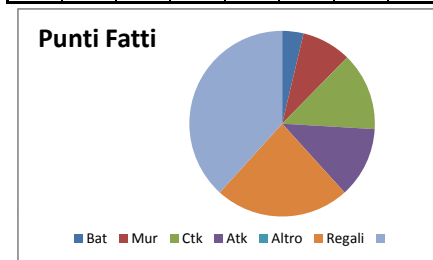

Generale				Punti fatti							Punti subiti										
Sq. A	Sq. B	Set	Vince	Bat	Mur	Ctk	Atk	Altro	Regali	CONQ	TOT	Conq.	Bat	Mur	Ctk	Atk	Gravi	Altro	ERR	TOT	
Torino	Modena	1	Modena	1	1	7	7	0	9	16	25	16	3	0	1	3	0	0	7	23	
		2	Torino	1	3	10	4	0	7	18	25	13	0	0	0	2	3	0	5	18	
		3	Modena	2	1	5	11	0	6	19	25	16	3	0	2	0	1	0	6	22	
		4	Torino	0	2	5	10	0	8	17	25	16	5	0	1	1	0	0	7	23	
		5	Modena																		
Somma				4	7	27	32	0	30	70	100	61	11	0	4	6	4	0	25	86	
Media				1,0	1,8	6,8	8,0	0,0	7,5	17,5	25,0	15,3	2,8	0,0	1,0	1,5	1,0	0,0	6,3	21,5	
Percentuale				4%	7%	27%	32%	0%	30%	70%	100%	71%	13%	0%	5%	7%	5%	0%	29%		

Rapporti Fatti / Subiti	
Battuta	0,36
Attacco	5,33
Contrattacco	6,75
Muro	#DIV/0!