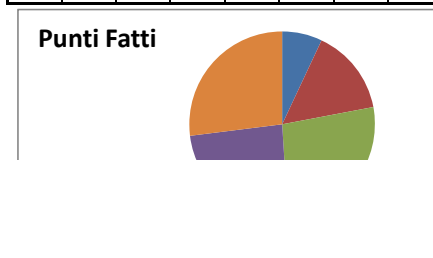

Analisi dei Set Vinti

Generale				Punti fatti							Punti subiti										
Sq. A	Sq. B	Set	Vince	Bat	Mur	Ctk	Atk	Altro	Regali	CONQ	TOT	Conq.	Bat	Mur	Ctk	Atk	Gravi	Altro	ERR	TOT	
Trento	Torino	1	Trento	1	4	6	5	0	9	16	25	6	2	1	2	1	0	0	6	12	
		2	Torino	2	1	5	5	0	12	13	25	13	4	0	1	1	1	0	7	20	
		3	Trento	0	2	6	10	0	7	18	25	13	3	1	3	0	2	0	9	22	
		4	Trento	6	5	3	7	0	4	21	25	6	5	0	1	0	0	0	6	12	
		5																			
Somma				9	12	20	27	0	32	68	100	38	14	2	7	2	3	0	28	66	
Media				2,3	3,0	5,0	6,8	0,0	8,0	17,0	25,0	9,5	3,5	0,5	1,8	0,5	0,8	0,0	7,0	16,5	
Percentuale				9%	12%	20%	27%	0%	32%	68%	100%	58%	21%	3%	11%	3%	5%	0%	42%		

Rapporti Fatti / Subiti	
Battuta	0,64
Attacco	13,50
Contrattacco	2,86
Muro	6,00

Generale				Punti fatti							Punti subiti										
Sq. A	Sq. B	Set	Vince	Bat	Mur	Ctk	Atk	Altro	Regali	CONQ	TOT	Conq.	Bat	Mur	Ctk	Atk	Gravi	Altro	ERR	TOT	
Roma	Cuneo	1	Roma	4	5	4	4	0	8	17	25	15	4	0	3	0	1	0	8	23	
		2	Cuneo	0	1	5	8	0	11	14	25	17	3	0	1	1	1	0	6	23	
		3	Roma	1	3	7	5	0	9	16	25	14	0	0	2	1	1	0	4	18	
		4	Roma	1	5	6	3	0	10	15	25	13	3	0	3	3	0	0	9	22	
		5																			
Somma				6	14	22	20	0	38	62	100	59	10	0	9	5	3	0	27	86	
Media				1,5	3,5	5,5	5,0	0,0	9,5	15,5	25,0	14,8	2,5	0,0	2,3	1,3	0,8	0,0	6,8	21,5	
Percentuale				6%	14%	22%	20%	0%	38%	62%	100%	69%	12%	0%	10%	6%	3%	0%	31%		

Rapporti Fatti / Subiti	
Battuta	0,60
Attacco	4,00
Contrattacco	2,44
Muro	#DIV/0!

Generale				Punti fatti							Punti subiti										
Sq. A	Sq. B	Set	Vince	Bat	Mur	Ctk	Atk	Altro	Regali	CONQ	TOT	Conq.	Bat	Mur	Ctk	Atk	Gravi	Altro	ERR	TOT	
Torino	Modena	1	Modena	1	1	7	7	0	9	16	25	16	3	0	1	3	0	0	7	23	
		2	Torino	1	3	10	4	0	7	18	25	13	0	0	0	2	3	0	5	18	
		3	Modena	2	1	5	11	0	6	19	25	16	3	0	2	0	1	0	6	22	
		4	Torino	0	2	5	10	0	8	17	25	16	5	0	1	1	0	0	7	23	
		5	Modena																		
Somma				4	7	27	32	0	30	70	100	61	11	0	4	6	4	0	25	86	
Media				1,0	1,8	6,8	8,0	0,0	7,5	17,5	25,0	15,3	2,8	0,0	1,0	1,5	1,0	0,0	6,3	21,5	
Percentuale				4%	7%	27%	32%	0%	30%	70%	100%	71%	13%	0%	5%	7%	5%	0%	29%		

Rapporti Fatti / Subiti	
Battuta	0,36
Attacco	5,33
Contrattacco	6,75
Muro	#DIV/0!