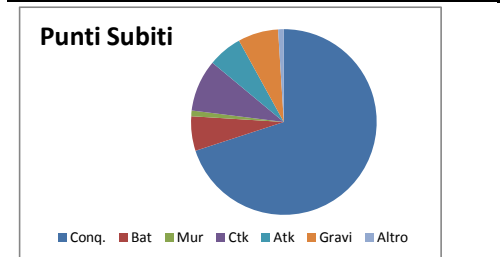

Generale				Punti fatti							Punti subiti										
Sq. A	Sq. B	Set	Perde	Bat	Mur	Ctk	Atk	Altro	Regali	CONQ	TOT	Conq.	Bat	Mur	Ctk	Atk	Gravi	Altro	ERR	TOT	
Trento	Vibo	1	Vibo	1	2	2	4	0	6	9	15	20	1	0	2	1	1	0	5	25	
		2	Vibo	1	2	3	4	0	11	10	21	18	3	0	1	2	1	0	7	25	
		3	Trento	0	3	5	9	0	5	17	22	16	2	1	4	1	1	0	9	25	
		4	Trento	0	2	6	7	0	5	15	20	19	2	0	0	0	3	1	6	25	
		5																			
Somma				2	9	16	24	0	27	51	78	73	8	1	7	4	6	1	27	100	
Media				0,5	2,3	4,0	6,0	0,0	6,8	12,8	19,5	18,3	2,0	0,3	1,8	1,0	1,5	0,3	6,8	25,0	
Percentuale				3%	12%	21%	31%	0%	35%	65%		73%	8%	1%	7%	4%	6%	1%	27%		

Rapporti Fatti / Subiti	
Battuta	0,25
Attacco	6,00
Contrattacco	2,29
Muro	9,00