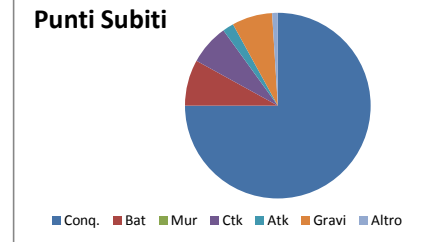

Generale			
Sq. A	Sq. B	Set	Perde

Punt fatti							
Bat	Mur	Ctk	Atk	Altro	Regali	CONQ	TOT

Punti subiti								
Conq.	Bat	Mur	Ctk	Atk	Gravi	Altro	ERR	TOT

Cuneo	Milano	1	Cuneo
		2	Milano
		3	Milano
		4	Milano
		5	
		Somma	
		Media	
		Percentuale	

2	2	5	8	0	4	17	21
0	4	1	7	0	10	12	22
0	1	2	8	0	10	11	21
0	1	7	4	0	9	12	21
2	8	15	27	0	33	52	85
0,5	2,0	3,8	6,8	0,0	8,3	13,0	21,3
2%	9%	18%	32%	0%	39%	61%	

18	3	0	1	1	2	0	7	25
20	1	0	1	0	3	0	5	25
18	0	0	5	0	1	1	7	25
19	4	0	0	1	1	0	6	25
75	8	0	7	2	7	1	25	100
18,8	2,0	0,0	1,8	0,5	1,8	0,3	6,3	25,0
75%	8%	0%	7%	2%	7%	1%	25%	

Rapporti Fatti / Subiti	
Battuta	0,25
Attacco	13,50
Contrattacco	2,14
Muro	#DIV/0!