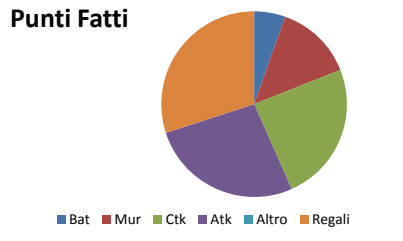

Analisi dei Set Vinti

Generale				Punt fatti							Punti subiti									
Sq. A	Sq. B	Set	Vince	Bat	Mur	Ctk	Atk	Altro	Regali	CONQ	TOT	Conq.	Bat	Mur	Ctk	Atk	Gravi	Altro	ERR	TOT
---	---	1	---	13	19	35	38	0	45	105	150	79	14	1	10	6	4	1	36	115
		2	---	6	22	37	41	0	49	106	155	84	16	2	9	13	8	0	48	132
		3	---	5	15	41	46	0	44	107	151	90	13	1	11	4	8	2	39	129
		4	---	9	26	35	36	0	44	106	150	80	23	0	7	4	3	1	38	118
		Somma		33	82	148	161	0	182	424	606	333	66	4	37	27	23	4	161	494
24 => N° totale set		Somma / 24		1,4	3,4	6,2	6,7	0,0	7,6	17,7	25,3	13,9	2,8	0,2	1,5	1,1	1,0	0,2	6,7	20,6
		Massimo		6	6	10	11	0	12	23	30	19	7	1	4	5	3	1	11	28
		Minimo		0	1	3	3	0	4	13	25	6	0	0	0	0	0	0	2	12
		Percentuale		5%	14%	24%	27%	0%	30%	70%		67%	13%	1%	7%	5%	5%	1%	33%	

Rapporti Fatti / Subiti	
Battuta	0,50
Attacco	5,96
Contrattacco	4,00
Muro	20,50