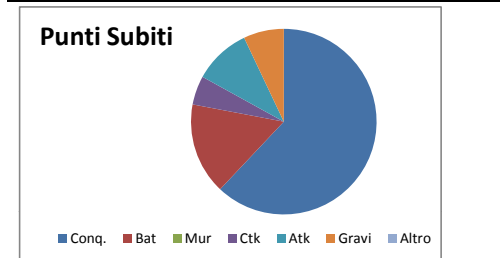

Generale				Punti fatti							Punti subiti										
Sq. A	Sq. B	Set	Perde	Bat	Mur	Ctk	Atk	Altro	Regali	CONQ	TOT	Conq.	Bat	Mur	Ctk	Atk	Gravi	Altro	ERR	TOT	
Torino	Modena	1	Torino	2	2	4	8	0	7	16	23	16	2	0	5	1	1	0	9	25	
		2	Modena	0	3	3	7	0	5	13	18	18	1	0	1	2	2	1	7	25	
		3	Torino	0	6	4	6	0	6	16	22	19	2	0	1	1	2	0	6	25	
		4	Modena	0	5	6	5	0	7	16	23	17	1	1	2	2	2	0	8	25	
		5	Torino																		
Somma				2	16	17	26	0	25	61	86	70	6	1	9	6	7	1	30	100	
Media				0,5	4,0	4,3	6,5	0,0	6,3	15,3	21,5	17,5	1,5	0,3	2,3	1,5	1,8	0,3	7,5	25,0	
Percentuale				2%	19%	20%	30%	0%	29%	71%		70%	6%	1%	9%	6%	7%	1%	30%		

Rapporti Fatti / Subiti	
Battuta	0,33
Attacco	4,33
Contrattacco	1,89
Muro	16,00