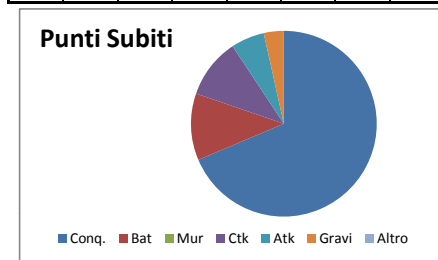

Generale				Punti fatti							Punti subiti										
Sq. A	Sq. B	Set	Vince	Bat	Mur	Ctk	Atk	Altro	Regali	CONQ	TOT	Conq.	Bat	Mur	Ctk	Atk	Gravi	Altro	ERR	TOT	
Torino	Modena	1	Modena	1	1	7	7	0	9	16	25	16	3	0	1	3	0	0	7	23	
		2	Torino	1	3	10	4	0	7	18	25	13	0	0	0	2	3	0	5	18	
		3	Modena	2	1	5	11	0	6	19	25	16	3	0	2	0	1	0	6	22	
		4	Torino	0	2	5	10	0	8	17	25	16	5	0	1	1	0	0	7	23	
		5	Modena																		
Somma				4	7	27	32	0	30	70	100	61	11	0	4	6	4	0	25	86	
Media				1,0	1,8	6,8	8,0	0,0	7,5	17,5	25,0	15,3	2,8	0,0	1,0	1,5	1,0	0,0	6,3	21,5	
Percentuale				4%	7%	27%	32%	0%	30%	70%	100%	71%	13%	0%	5%	7%	5%	0%	29%		

Rapporti Fatti / Subiti	
Battuta	0,36
Attacco	5,33
Contrattacco	6,75
Muro	#DIV/0!