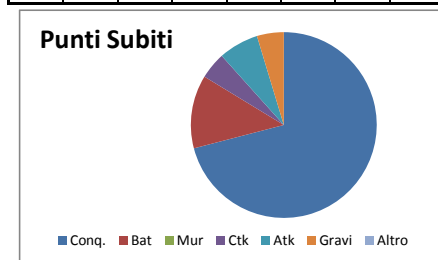

Generale				Punti fatti							Punti subiti										
Sq. A	Sq. B	Set	Vince	Bat	Mur	Ctk	Atk	Altro	Regali	CONQ	TOT	Conq.	Bat	Mur	Ctk	Atk	Gravi	Altro	ERR	TOT	
Trento	Vibo	1	Trento	3	3	6	8	0	5	20	25	9	4	0	1	0	1	0	6	15	
		2	Trento	2	6	6	4	0	7	18	25	10	4	0	2	4	1	0	11	21	
		3	Vibo	1	2	8	5	0	9	16	25	17	1	0	3	0	1	0	5	22	
		4	Vibo	1	4	7	7	0	6	19	25	15	2	0	2	0	1	0	5	20	
		5																			
Somma				7	15	27	24	0	27	73	100	51	11	0	8	4	4	0	27	78	
Media				1,8	3,8	6,8	6,0	0,0	6,8	18,3	25,0	12,8	2,8	0,0	2,0	1,0	1,0	0,0	6,8	19,5	
Percentuale				7%	15%	27%	24%	0%	27%	73%	100%	65%	14%	0%	10%	5%	5%	0%	35%		

Rapporti Fatti / Subiti	
Battuta	0,64
Attacco	6,00
Contrattacco	3,38
Muro	#DIV/0!