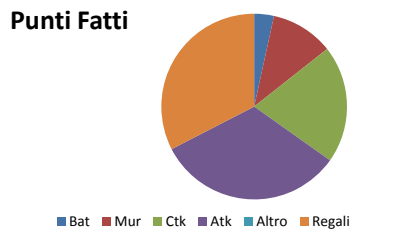

Analisi dei Set Persi

Generale				Punt fatti							Punti subiti									
Sq. A	Sq. B	Set	Perde	Bat	Mur	Ctk	Atk	Altro	Regali	CONQ	TOT	Conq.	Bat	Mur	Ctk	Atk	Gravi	Altro	ERR	TOT
---	---	1	---	7	13	19	40	0	36	79	115	105	15	0	9	13	8	0	45	150
		2	---	3	15	24	42	0	48	84	132	106	15	1	7	12	12	2	49	155
		3	---	7	15	23	45	0	39	90	129	107	14	1	13	7	8	1	44	151
		4	---	0	11	35	34	0	38	80	118	106	16	2	5	10	10	1	44	150
		Somma		17	54	101	161	0	161	333	494	424	60	4	34	42	38	4	182	606
24 => N° totale set		Somma / 24		0,7	2,3	4,2	6,7	0,0	6,7	13,9	20,6	17,7	2,5	0,2	1,4	1,8	1,6	0,2	7,6	25,3
		Massimo		4	6	9	11	0	11	19	28	23	5	1	5	5	3	1	12	30
		Minimo		0	0	0	4	0	2	6	12	13	0	0	0	0	0	0	4	25
		Percentuale		3%	11%	20%	33%	0%	33%	67%		70%	10%	1%	6%	7%	6%	1%	30%	

Rapporti Fatti / Subiti	
Battuta	0,28
Attacco	3,83
Contrattacco	2,97
Muro	13,50