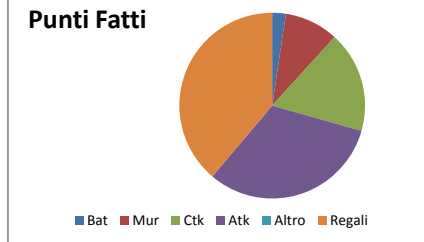

Generale			
Sq. A	Sq. B	Set	Perde

Punt fatti							
Bat	Mur	Ctk	Atk	Altro	Regali	CONQ	TOT

Punti subiti								
Conq.	Bat	Mur	Ctk	Atk	Gravi	Altro	ERR	TOT

Cuneo	Milano	1	Cuneo
		2	Milano
		3	Milano
		4	Milano
		5	
		Somma	
		Media	
		Percentuale	

2	2	5	8	0	4	17	21
0	4	1	7	0	10	12	22
0	1	2	8	0	10	11	21
0	1	7	4	0	9	12	21
2	8	15	27	0	33	52	85
0,5	2,0	3,8	6,8	0,0	8,3	13,0	21,3
2%	9%	18%	32%	0%	39%	61%	

18	3	0	1	1	2	0	7	25
20	1	0	1	0	3	0	5	25
18	0	0	5	0	1	1	7	25
19	4	0	0	1	1	0	6	25
75	8	0	7	2	7	1	25	100
18,8	2,0	0,0	1,8	0,5	1,8	0,3	6,3	25,0
75%	8%	0%	7%	2%	7%	1%	25%	

Rapporti Fatti / Subiti	
Battuta	0,25
Attacco	13,50
Contrattacco	2,14
Muro	#DIV/0!