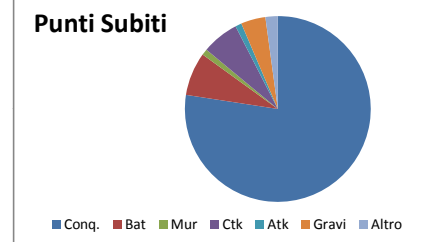

Generale			
Sq. A	Sq. B	Set	Vince

Punt fatti							
Bat	Mur	Ctk	Atk	Altro	Regali	CONQ	TOT

Punti subiti								
Conq.	Bat	Mur	Ctk	Atk	Gravi	Altro	ERR	TOT

Roma	Treviso	1	Treviso
		2	Treviso
		3	Roma
		4	Treviso
		5	
		Somma	
		Media	
		Percentuale	

0	4	5	9	0	7	18	25
0	5	7	11	0	7	23	30
0	5	6	9	0	6	20	26
1	4	5	5	0	10	15	25
1	18	23	34	0	30	76	106
0,3	4,5	5,8	8,5	0,0	7,5	19,0	26,5
1%	17%	22%	32%	0%	28%	72%	

16	1	0	2	0	2	0	5	21
19	2	1	4	0	2	0	9	28
19	3	0	0	1	0	1	5	24
18	1	0	0	0	0	1	2	20
72	7	1	6	1	4	2	21	93
18,0	1,8	0,3	1,5	0,3	1,0	0,5	5,3	23,3
77%	8%	1%	6%	1%	4%	2%	23%	

Rapporti Fatti / Subiti	
Battuta	0,14
Attacco	34,00
Contrattacco	3,83
Muro	18,00