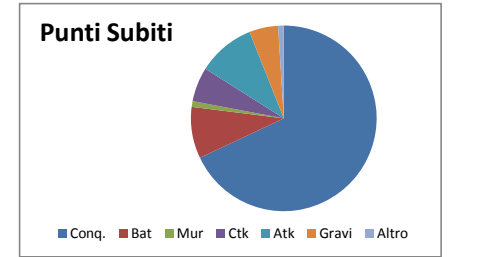

Generale			
Sq. A	Sq. B	Set	Vince

Punt fatti							
Bat	Mur	Ctk	Atk	Altro	Regali	CONQ	TOT

Punti subiti								
Conq.	Bat	Mur	Ctk	Atk	Gravi	Altro	ERR	TOT

Roma	Treviso	1	Treviso
		2	Treviso
		3	Roma
		4	Treviso
		5	
		Somma	
		Media	
		Percentuale	

0	4	5	9	0	7	18	25
0	5	7	11	0	7	23	30
0	5	6	9	0	6	20	26
1	4	5	5	0	10	15	25
1	18	23	34	0	30	76	106
0,3	4,5	5,8	8,5	0,0	7,5	19,0	26,5
1%	17%	22%	32%	0%	28%	72%	

16	1	0	2	0	2	0	5	21
19	2	1	4	0	2	0	9	28
19	3	0	0	1	0	1	5	24
18	1	0	0	0	0	1	2	20
72	7	1	6	1	4	2	21	93
18,0	1,8	0,3	1,5	0,3	1,0	0,5	5,3	23,3
77%	8%	1%	6%	1%	4%	2%	23%	

Rapporti Fatti / Subiti	
Battuta	0,14
Attacco	34,00
Contrattacco	3,83
Muro	18,00

Analisi dei Set Persi

Generale				Punti fatti							Punti subiti									
Sq. A	Sq. B	Set	Perde	Bat	Mur	Ctk	Atk	Altro	Regali	CONQ	TOT	Conq.	Bat	Mur	Ctk	Atk	Gravi	Altro	ERR	TOT
Trento	Torino	1	Torino	0	0	0	6	0	6	6	12	16	2	0	1	5	1	0	9	25
		2	Trento	0	2	4	7	0	7	13	20	13	4	1	1	3	2	1	12	25
		3	Torino	2	0	2	9	0	9	13	22	18	3	0	2	1	1	0	7	25
		4	Torino	0	1	1	4	0	6	6	12	21	0	0	2	1	1	0	4	25
		5																		
Somma				2	3	7	26	0	28	38	66	68	9	1	6	10	5	1	32	100
Media				0,5	0,8	1,8	6,5	0,0	7,0	9,5	16,5	17,0	2,3	0,3	1,5	2,5	1,3	0,3	8,0	25,0
Percentuale				3%	5%	11%	39%	0%	42%	58%		68%	9%	1%	6%	10%	5%	1%	32%	

Rapporti Fatti / Subiti	
Battuta	0,22
Attacco	2,60
Contrattacco	1,17
Muro	3,00

Generale				Punti fatti							Punti subiti									
Sq. A	Sq. B	Set	Perde	Bat	Mur	Ctk	Atk	Altro	Regali	CONQ	TOT	Conq.	Bat	Mur	Ctk	Atk	Gravi	Altro	ERR	TOT
Roma	Cuneo	1	Cuneo	2	5	4	4	0	8	15	23	17	3	0	0	4	1	0	8	25
		2	Roma	1	1	9	6	0	6	17	23	14	5	0	3	2	1	0	11	25
		3	Cuneo	4	1	4	5	0	4	14	18	16	3	0	1	2	3	0	9	25
		4	Cuneo	0	1	8	4	0	9	13	22	15	5	0	1	2	2	0	10	25
		5																		
Somma				7	8	25	19	0	27	59	86	62	16	0	5	10	7	0	38	100
Media				1,8	2,0	6,3	4,8	0,0	6,8	14,8	21,5	15,5	4,0	0,0	1,3	2,5	1,8	0,0	9,5	25,0
Percentuale				8%	9%	29%	22%	0%	31%	69%		62%	16%	0%	5%	10%	7%	0%	38%	