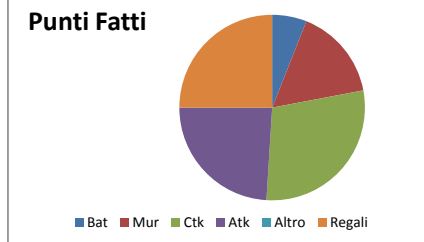

Generale			
Sq. A	Sq. B	Set	Vince

Punt fatti							
Bat	Mur	Ctk	Atk	Altro	Regali	CONQ	TOT

Punti subiti								
Conq.	Bat	Mur	Ctk	Atk	Gravi	Altro	ERR	TOT

Cuneo	Milano	1	Milano
		2	Cuneo
		3	Cuneo
		4	Cuneo
		5	
		Somma	
		Media	
		Percentuale	

4	2	7	5	0	7	18	25
1	6	4	9	0	5	20	25
1	2	9	6	0	7	18	25
0	6	9	4	0	6	19	25
6	16	29	24	0	25	75	100
1,5	4,0	7,3	6,0	0,0	6,3	18,8	25,0
6%	16%	29%	24%	0%	25%	75%	

17	0	0	1	2	0	1	4	21
12	3	1	1	5	0	0	10	22
11	3	0	1	2	3	1	10	21
12	7	0	0	0	2	0	9	21
52	13	1	3	9	5	2	33	85
13,0	3,3	0,3	0,8	2,3	1,3	0,5	8,3	21,3
61%	15%	1%	4%	11%	6%	2%	39%	

Rapporti Fatti / Subiti	
Battuta	0,46
Attacco	2,67
Contrattacco	9,67
Muro	16,00